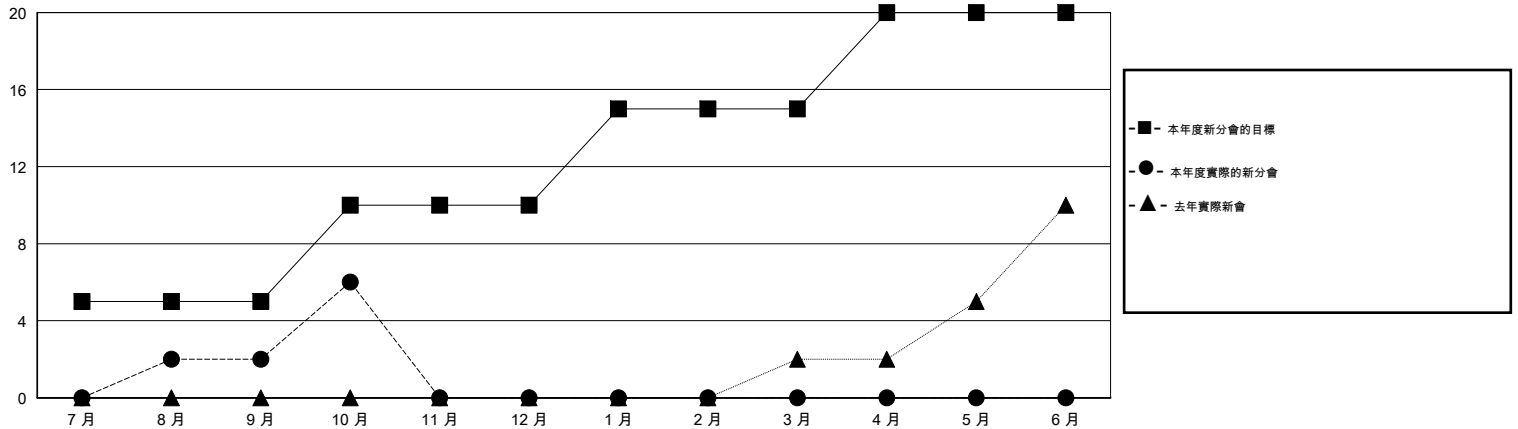

MONTHLY MEMBERSHIP PROGRESS REPORT

District 389

Results as of: 10/31/2014

GMT: WUSHUN XU

地點 CHINA

GMT憲章區 5

分會				
成果 2014-2015				
季	新分會目標	新會	會員流失的分會	淨增/減
7月/8月/9月	5	2	2	0
10月/11月/12月	5	4	0	4
1月/2月/3月	5	0	0	0
4月/5月/6月	5	0	0	0

位會員@每位須繳				
成果 2014-2015				
季	新會員目標	增加的授證/新會員	退會人數	淨增/減
7月/8月/9月	-70	196	420	-224
10月/11月/12月	330	185	13	172
1月/2月/3月	210	0	0	0
4月/5月/6月	130	0	0	0

目標與實際新會累積