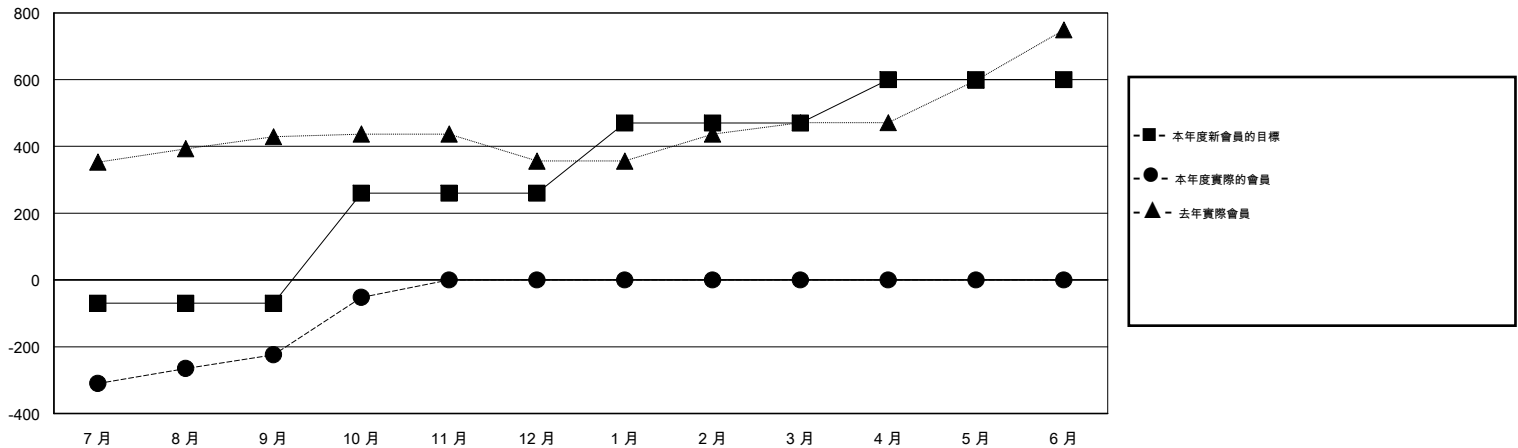

目標和實際會員累積

已取消的分會: 2

57 CLUBS OF 68 增添1位或以上的新會員

性別分佈

男 1,226 (62.01%)
女 751 (37.99%)

放棄的會員

[點擊這裡取得健康評估資料](#)

過世	0
分會已取消	0
其他	433
總計	433

家庭單位會員	40
戶長	19
非戶長	21